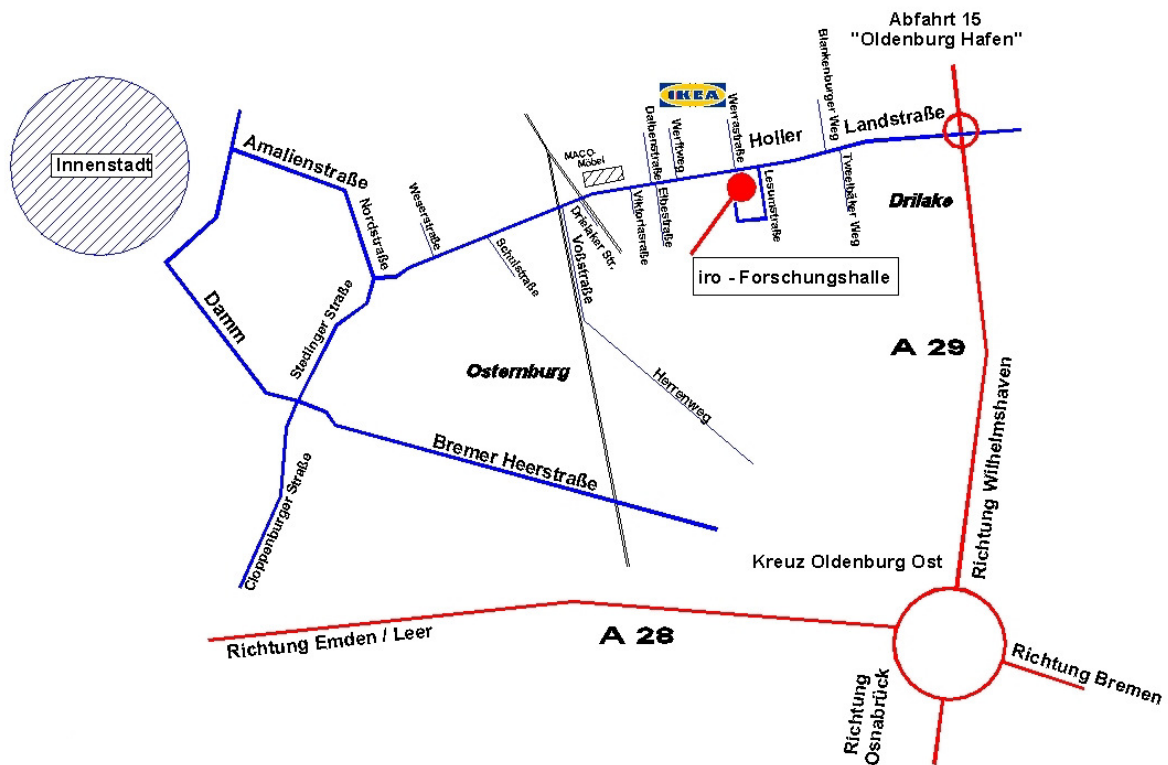

Anfahrt zur Forschungshalle

Lesumstraße 7
26135 Oldenburg

Anfahrt von der Autobahn:

Sie verlassen die Autobahn 29 an der Abfahrt „Hafen“ und fahren die „Holler Landstraße“ in Richtung Oldenburg „Innenstadt“ (in Richtung IKEA). Hinter dem Betriebsgelände der Firma „Bäko“ fahren Sie links in die „Lesumstraße“. Folgen Sie der Straße bis zum Wendekreis. Verlassen Sie den Wendekreis und fahren Sie rechts auf die Zufahrt zur Versuchshalle, Hausnummer 7. PKW Stellplätze finden Sie zu Ihrer rechten vor dem Eingang der Versuchshalle.

Wichtig:

Die Versuchshalle ist nicht ständig durch Personal des iro besetzt. Wir bitten daher unbedingt um Terminabsprache oder frühzeitigen Anruf (mind. 30min vor Ankunft) unter der Nummer:

Tel: 0441-3610390