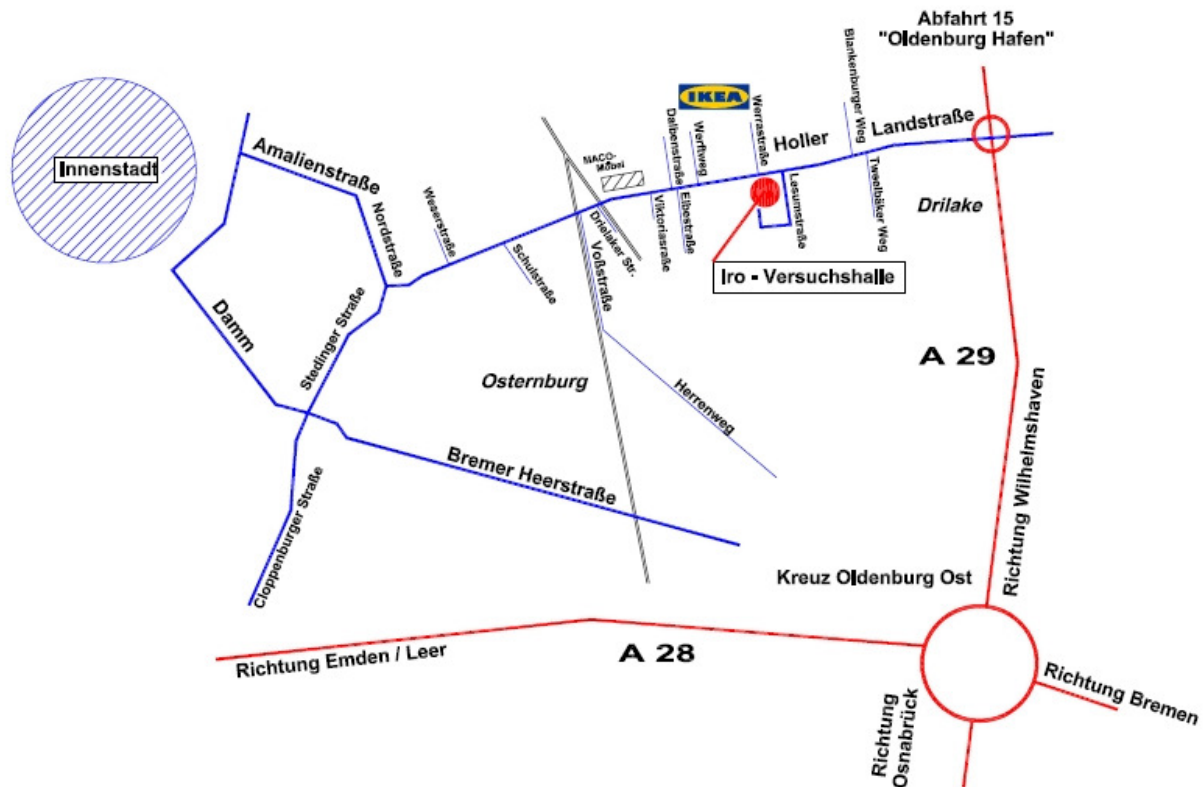

Anfahrt zur Versuchshalle

Lesumstraße 7
26135 Oldenburg

Anfahrt von der Autobahn:

Sie verlassen die Autobahn 29 an der Abfahrt „Hafen“ und fahren die „Holler Landstraße“ in Richtung Oldenburg „Innenstadt“ (in Richtung IKEA). Hinter dem Betriebsgelände der Firma „Bäko“ fahren Sie links in die „Lesumstraße“. Folgen Sie der Straße bis zum Wendekreis. Verlassen Sie den Wendekreis und fahren Sie rechts hinter dem Gelände der „Schlosserei Frees“ auf die Zufahrt zur Versuchshalle, Hausnummer 7. PKW Stellplätze finden Sie zu Ihrer rechten vor dem Eingang der Versuchshalle.

Wichtig:

Die Versuchshalle ist nicht ständig durch Personal des iro besetzt. Wir bitten daher unbedingt um Terminabsprache oder frühzeitigen Anruf (mind. 30min vor Ankunft) unter der Nummer:

Tel: 0441-3610390